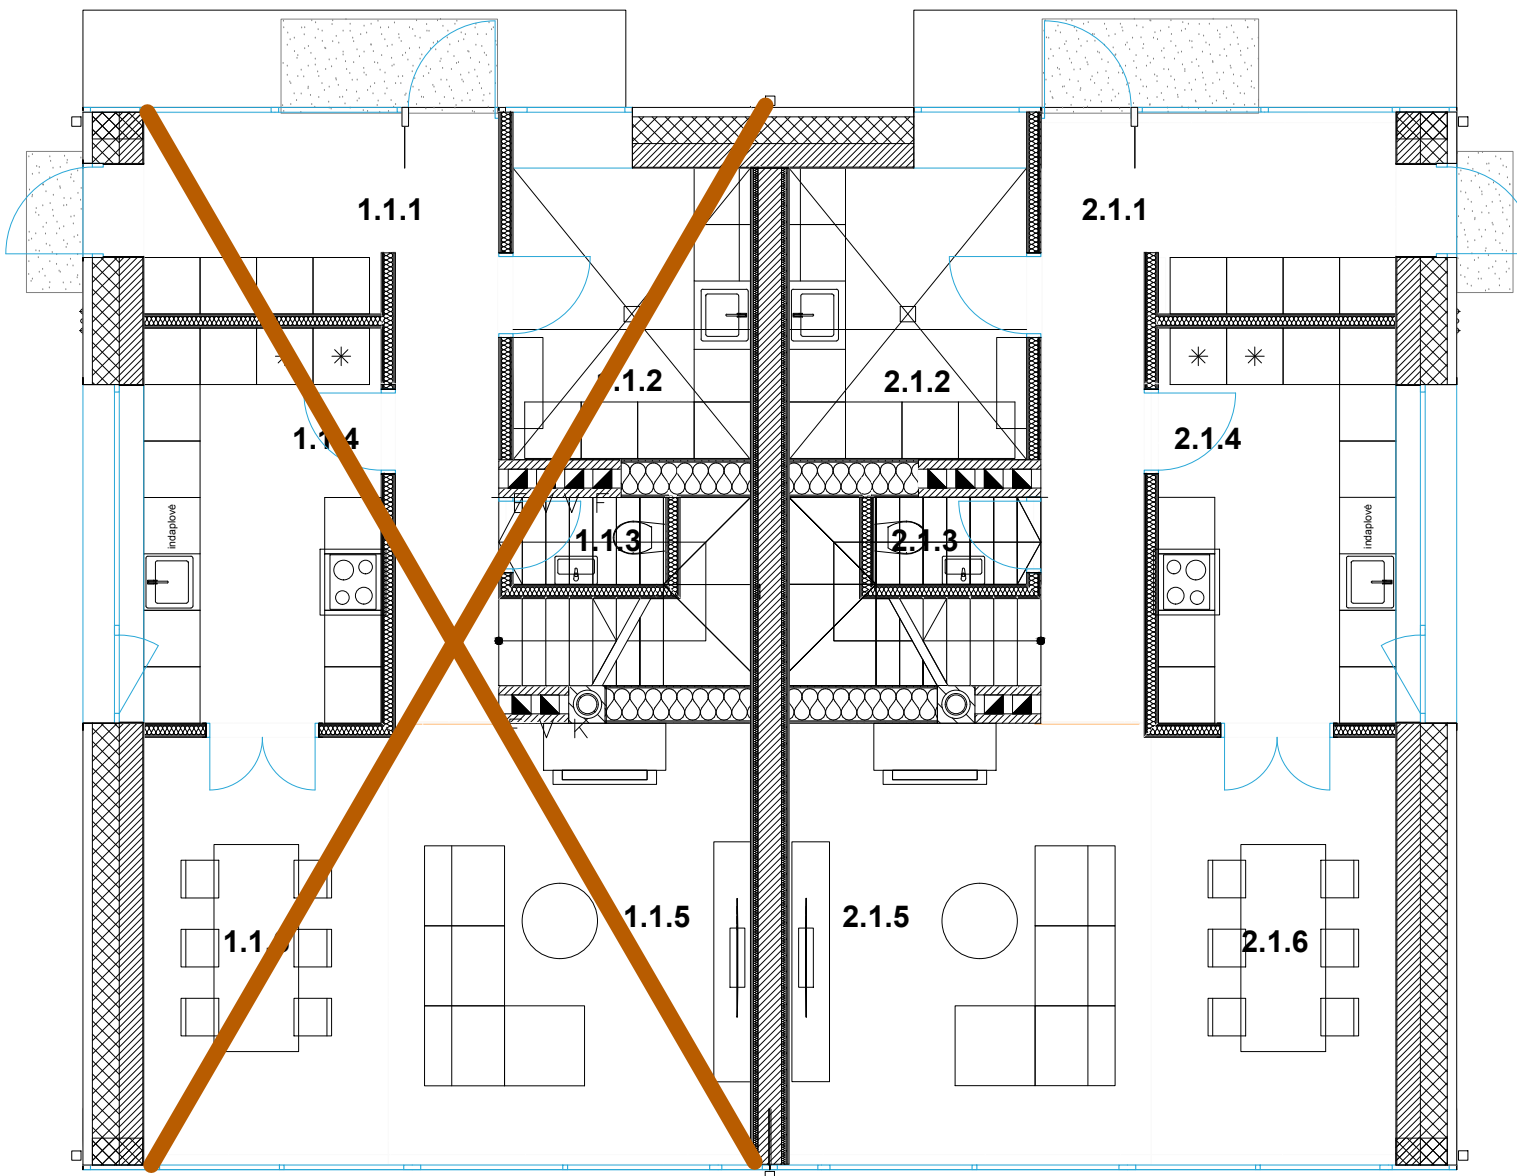

KETURIŲ KAMBARIŲ NAMAS NR. 4-2

Bendras plotas 119.65 m². Žemės sklypas- 2.45 a.

KAINA SU DALINE APDAILA: 235 000 Eur

1 aukštas

2.1.1. KORIDORIUS	12.65
2.1.2. KATILINĖ	7.83
2.1.3. WC	1.57
2.1.4. VIRTUVĖ	10.60
2.1.5. SVETAINĖ	18.06
2.1.6. VALGOMASIS	11.82
2.1.7. VIDINIAI LAIPTAI	3.31
1 a. BENDRAS PLOTAS: 65.84 m²	